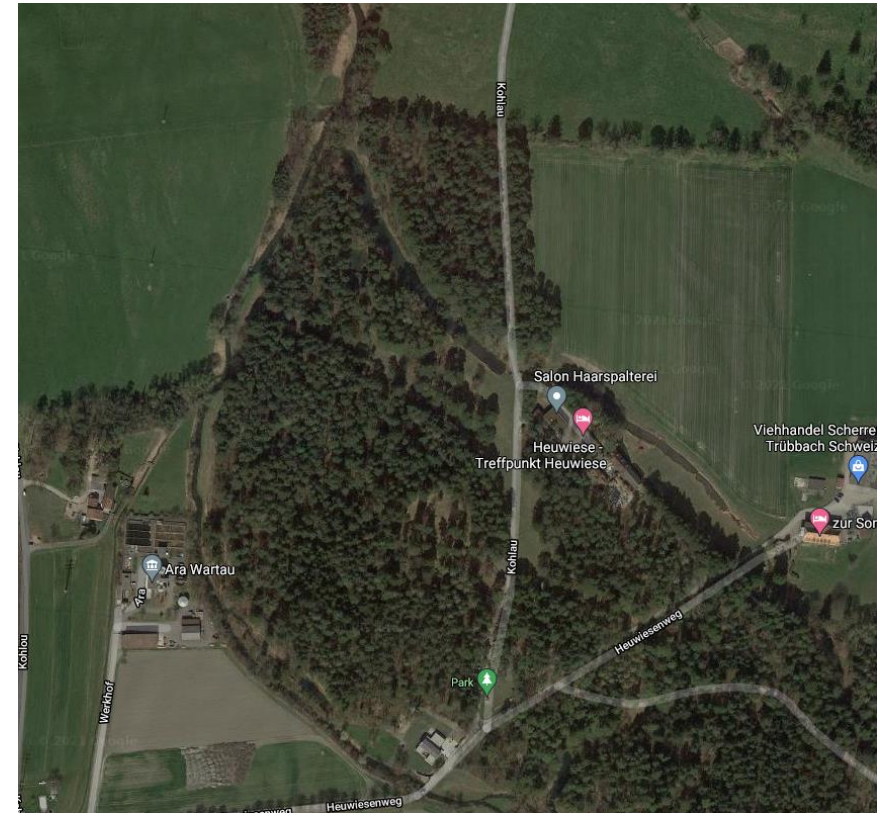

AuLa 2021 - Elterninformation

WILLKOMMEN!

Lagerplatz

Heuwiese in Weite

Heuwiese
9476 Weite

Anreise mit Velo

Motto

Pfadis zum Mond